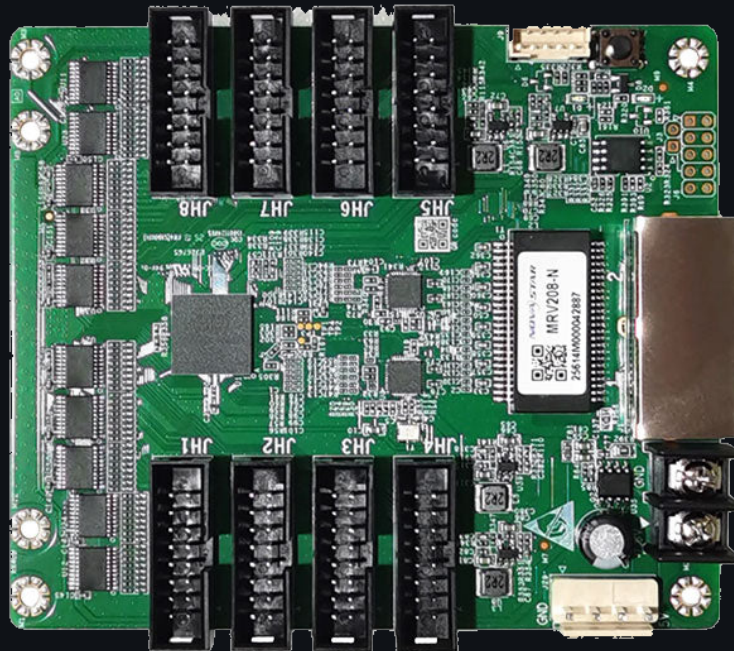

NOVASTAR · EMPFANGSKARTEN

MRV-Serie

Klassische Empfangskarten

Die MRV-Serie ist NovaStars langjährige, weit verbreitete Empfangskarten-Familie.

MRV-Empfangskarten sind in zahllosen Installationen weltweit im Einsatz und gelten als zuverlässiger Standard. Genaue Modelldaten über die offiziellen NovaStar-Datenblätter.

HIGHLIGHTS
Bewährter Standard

Weltweit in zahllosen Anlagen im Einsatz.

TECHNISCHE DATEN

Parameter	MRV208-1	MRV412-N	MRV416-N	MRV532
Ladepazität (px)	256x256	512x512	512x512	512x512
Max. RGB-Datengruppen	16	24	32	40
Ausgang	HUB75Ex8	HUB75Ex12	HUB75Ex16	HUB320Fx10
Max. Scan	64	64	64	64
18bit+	–	✓	✓	✓
Pixel-Helligkeits-/Chroma-Kalibrierung	✓	✓	✓	✓
Low Latency	–	✓	✓	✓
3D	✓	✓	✓	✓

Parameter	MRV208-1	MRV412-N	MRV416-N	MRV532
Monitoring (Temp./Spannung/Komm.)	✓	✓	✓	✓
Redundanz-Backup	✓	✓	✓	✓