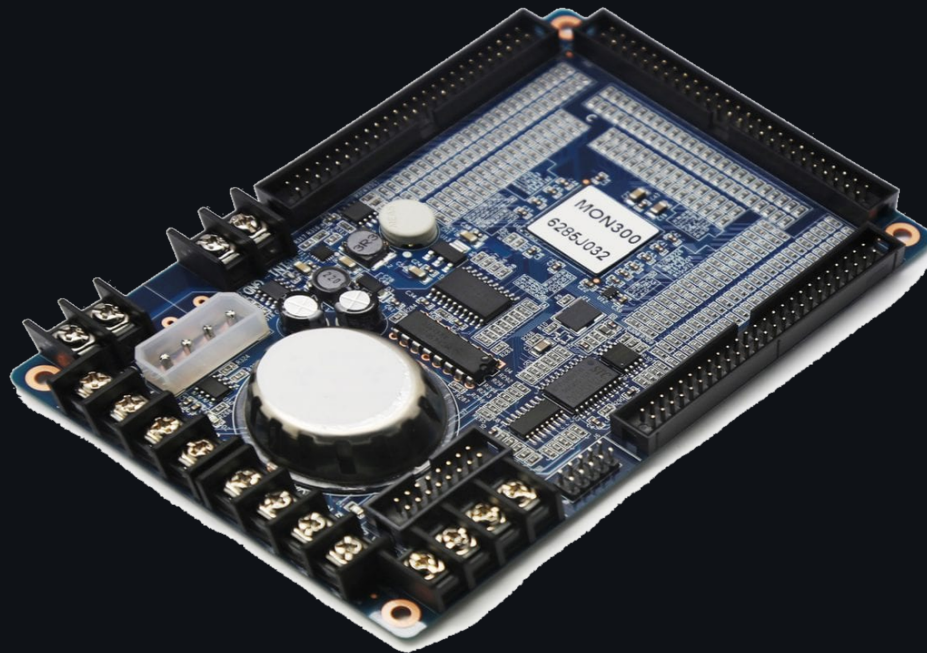

NOVASTAR · ZUBEHÖR

Monitoring-Karte MON300

Kabinett-Überwachung

Die MON300 überwacht Temperatur, Feuchte, Rauch, Spannungen, Lüfter und Türstatus im LED-Kabinett.

Die Monitoring-Karte MON300 liefert vollständige Zustandsüberwachung des Kabinetts: Temperatur, Feuchte und Rauch, 8-fach-Spannungsüberwachung, Flachbandkabel-Status, Türkontakt, 4-fach-Lüfterdrehzahl und LED-Fehlerstatus. CE und RoHS.

HIGHLIGHTS
Vollüberwachung

Temperatur, Feuchte, Rauch, Spannung, Türstatus.

Lüfter & LED-Fehler

4-fach-Lüfterdrehzahl und LED-Fehlerstatus.

TECHNISCHE DATEN

Parameter	MON300
Umgebungsüberwachung	Temperatur, Feuchte, Rauch
Spannungsüberwachung	8-fach
Flachbandkabel-Status	✓
Türkontakt	offen / geschlossen
Lüfterüberwachung	4 × Drehzahl
LED-Fehlerstatus	✓
Zertifizierung	CE, RoHS